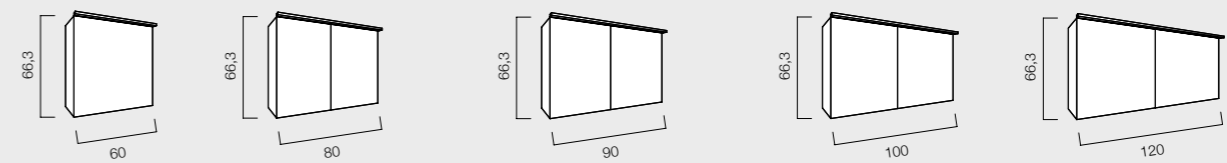

Möbel-Sets - individuell kombiniert.

Sets de meubles - combinés de façon individuelle.

Spiegelschrank / armoire miroir »GLEN«