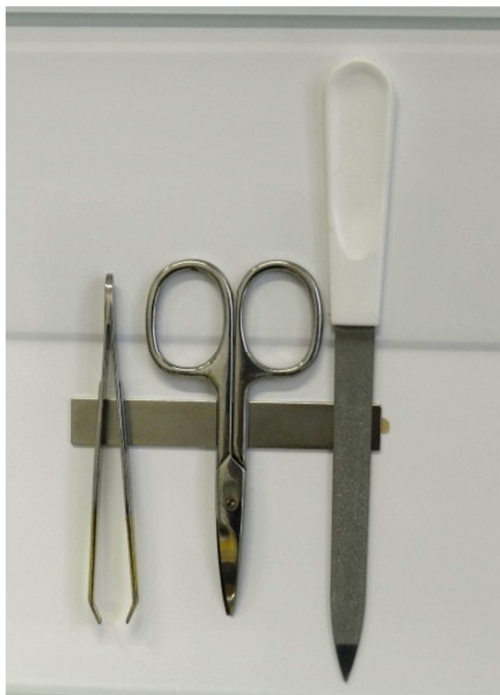

# Egro Star - Newsletter 1

Januar 2017

Haben Sie auch schon Ihre Nagelschere oder die Pinzette gesucht und sich geärgert, dass die kleinen Teile im Spiegelschrank „unauffindbar „ sind? Wir haben die Lösung:

Die bequeme Lösung: Unsere Quadermagneten zum Aufkleben (40 mm lang, 12 mm breit, 1 mm dünn) . Einfach die Folie abziehen und aufkleben

**Supermagnet / Selbstklebend**  
Artikel: 001700